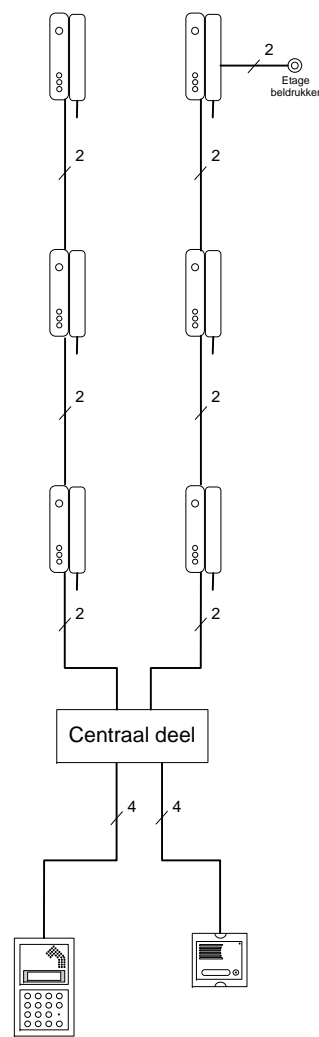

**Bibus Audio**  
(Aftakken vanaf de meterkast)

**Bibus Audio**  
(Doorlussen achter de toestellen)

**Bibus VOP Video**  
(Aftakken vanaf de meterkast)

**Bibus VOP Video**  
(Verdeling met videoverdelers)

**Bibus VOP Video**  
(Doorlussen achter de toestellen)

Entree paneel met naamregister      Entree paneel met belddrukkers  
 Het eerste entree paneel wordt bekabeld met 8 aders.  
 De overige entree panelen (max 12) met 9 aders.