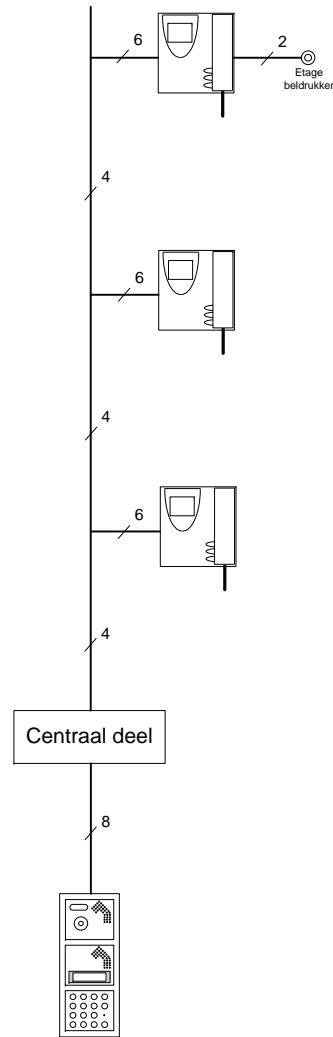

**Bibus Audio**  
(Aftakken vanaf de meterkast)

**Bibus Audio**  
(Doorlussen achter de toestellen)

**Bibus VOP Video**  
(Aftakken vanaf de meterkast)

**Bibus VOP Video**  
(Verdeling met videoverdelers)

**Bibus VOP Video**  
(Doorlussen achter de toestellen)

Entree paneel met naamregister      Entree paneel met belddrukkers  
 Het eerste entree paneel wordt bekabeld met 8 aders.  
 De overige entree panelen (max 12) met 9 aders.