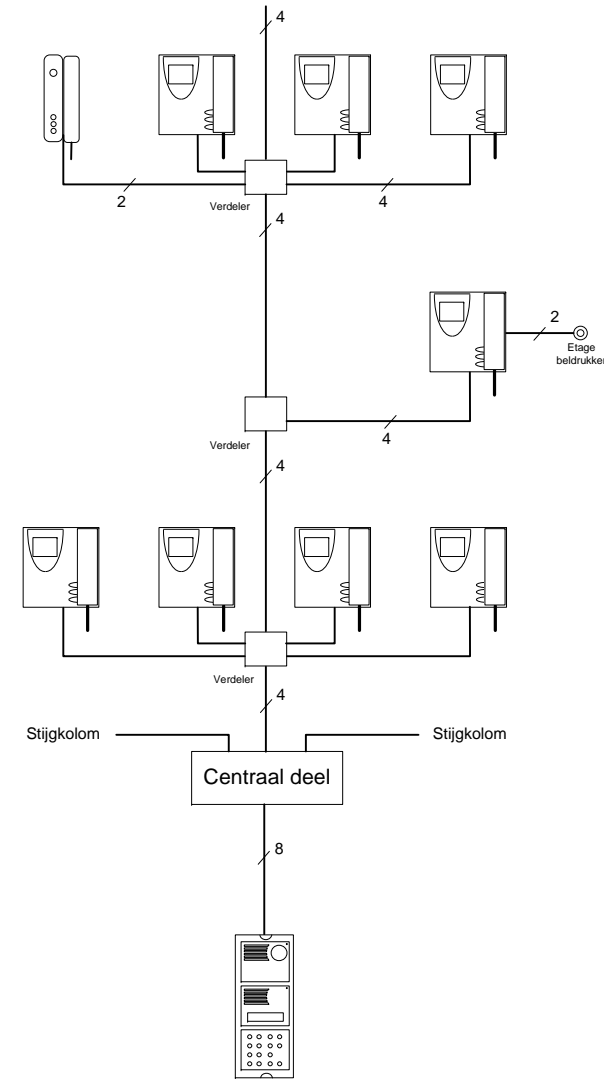

**Bibus Audio**  
(Aftakken vanaf de meterkast)

**Bibus Audio**  
(Doorlussen achter de toestellen)

**Bibus VOP Video**  
(Aftakken vanaf de meterkast)

**Bibus VOP Video**  
(Verdeling met videoverdelers)

**Bibus VOP Video**  
(Doorlussen achter de toestellen)

Entree paneel met naamregister      Entree paneel met belddrukkers  
 Het eerste entree paneel wordt bekabeld met 8 aders.  
 De overige entree panelen (max 12) met 9 aders.