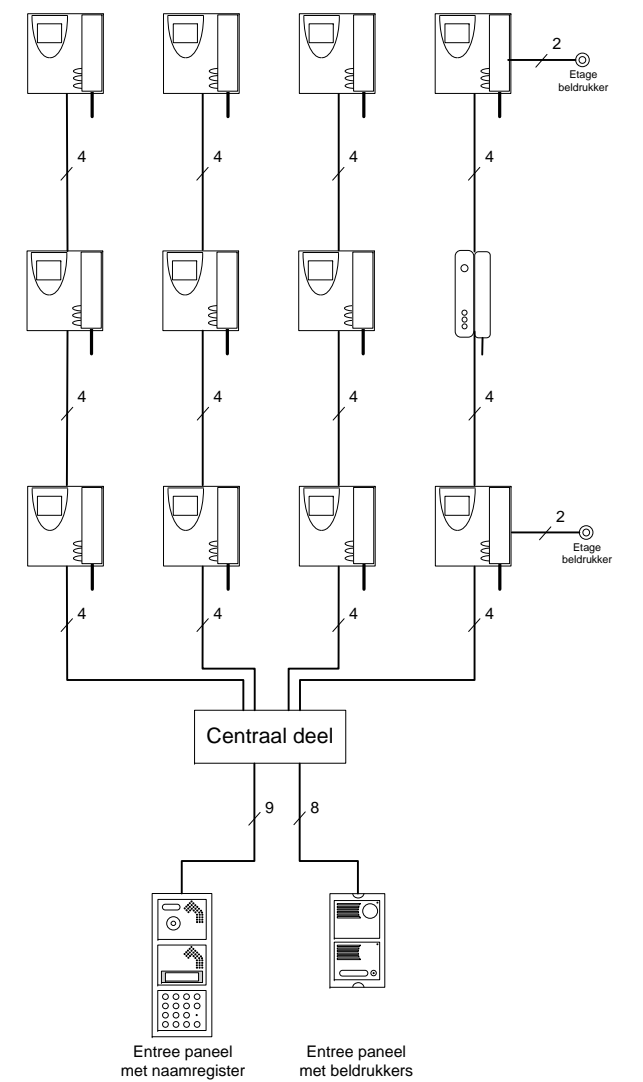

**Bibus Audio**  
(Aftakken vanaf de meterkast)

**Bibus Audio**  
(Doorlussen achter de toestellen)

**Bibus VOP Video**  
(Aftakken vanaf de meterkast)

**Bibus VOP Video**  
(Verdeling met videoverdelers)

**Bibus VOP Video**  
(Doorlussen achter de toestellen)

Entree paneel met naamregister      Entree paneel met belddrukkers  
 Het eerste entree paneel wordt bekabeld met 8 aders.  
 De overige entree panelen (max 12) met 9 aders.